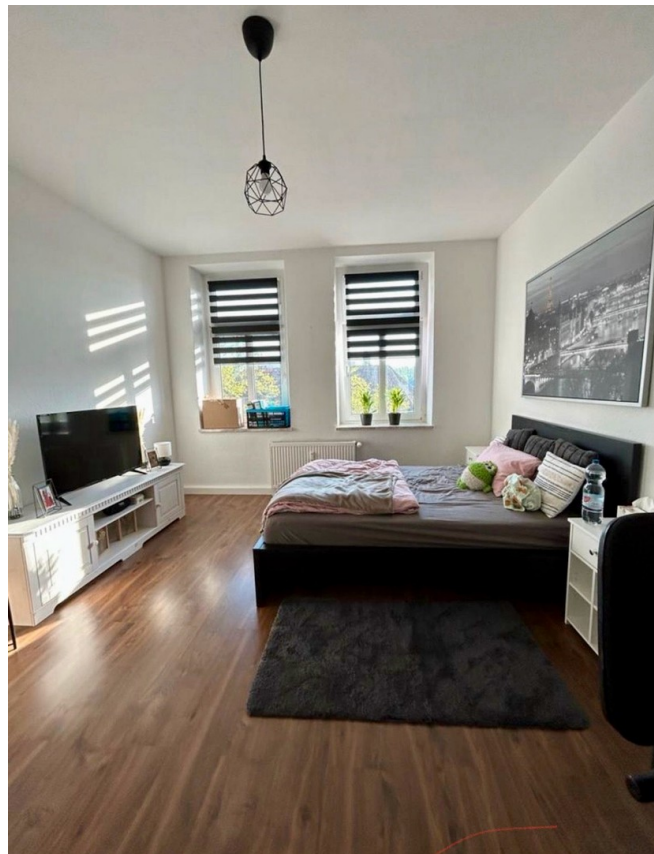

Exposé - Energieausweis

Energieausweistyp	Bedarfsausweis
Erstellungsdatum	ab 1. Mai 2014
Endenergiebedarf	198,00 kWh/(m²a)
Energieeffizienzklasse	F

Exposé - Galerie