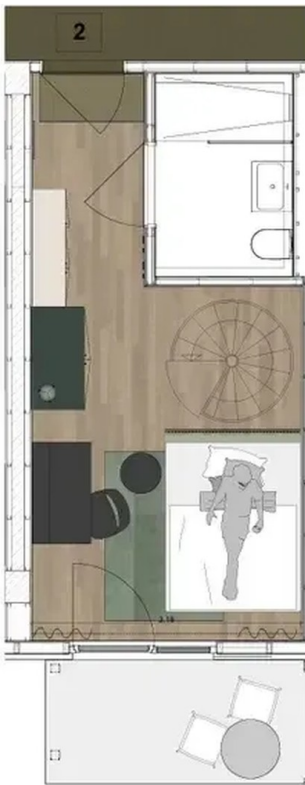

Exposé - Galerie