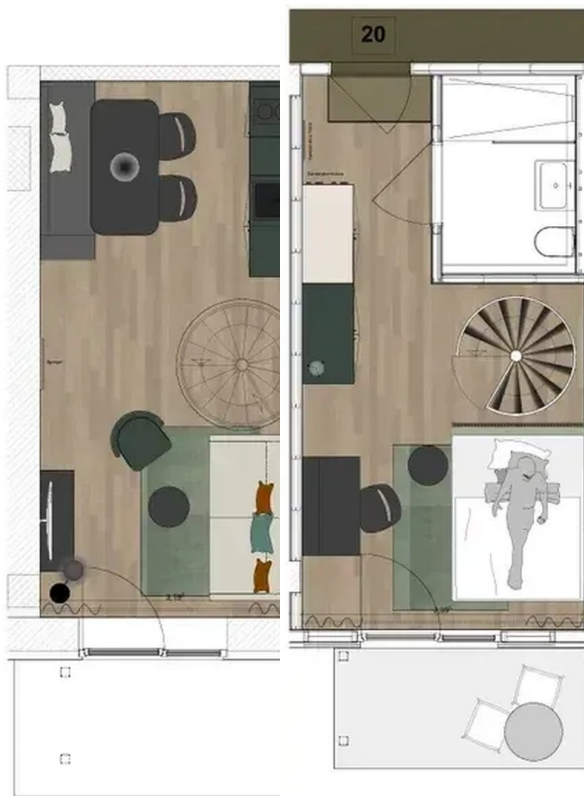

Exposé - Galerie