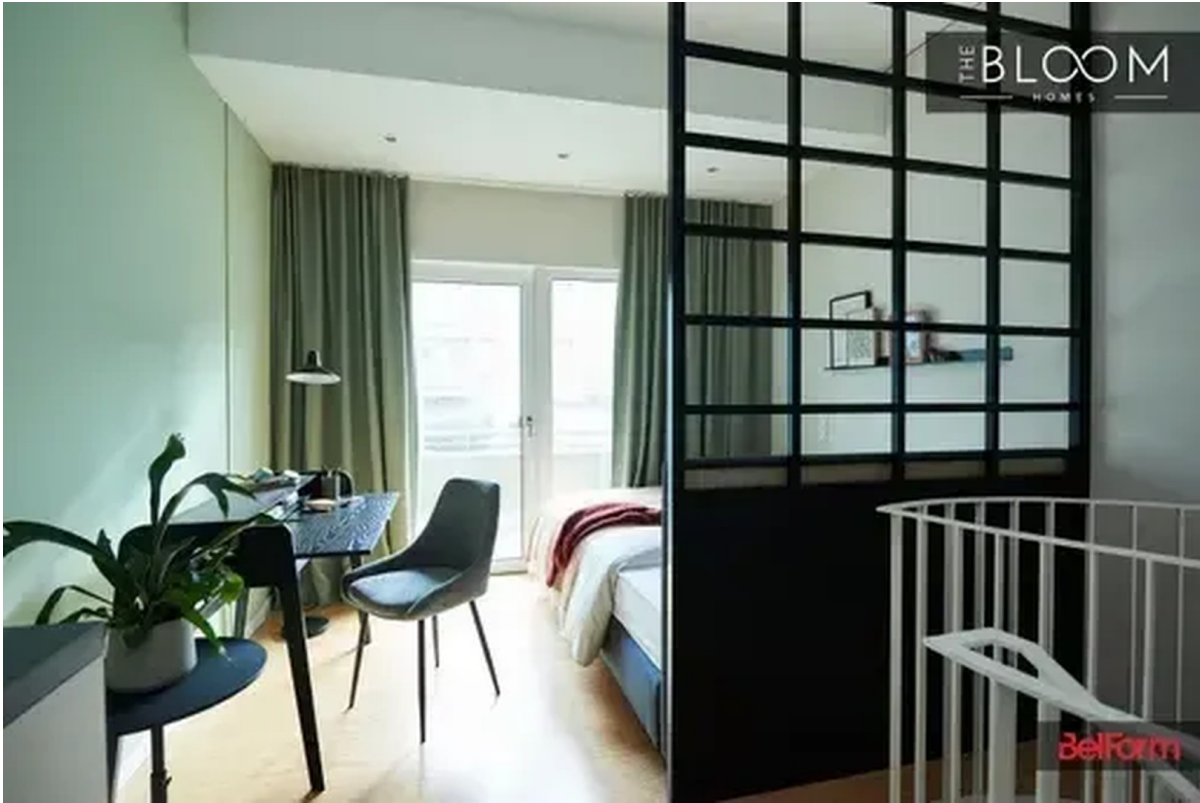

Exposé - Galerie