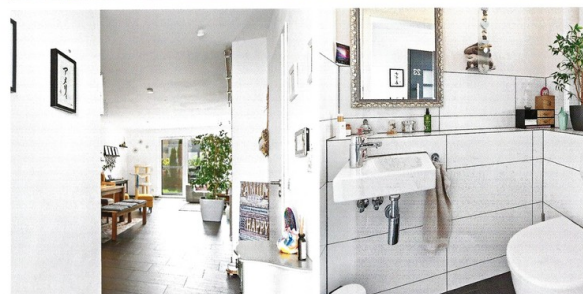

Exposé - Galerie