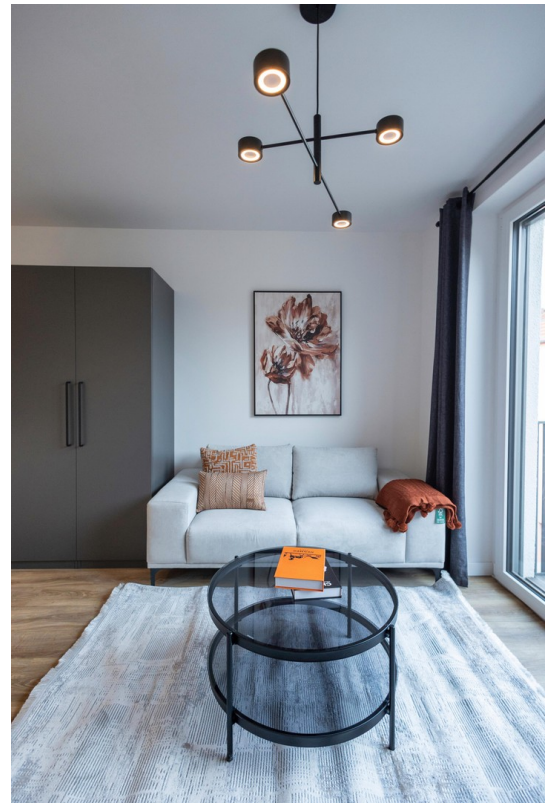

Exposé - Galerie