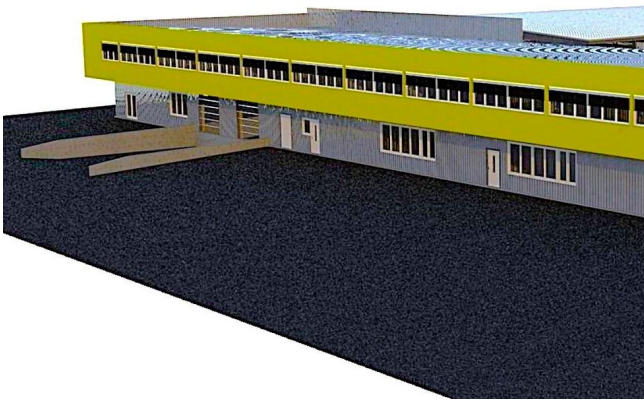

## Halle in Poggersdorf

**Büro, Praxis, Lager, Produktionshallen von 22 m<sup>2</sup> bis 700 m<sup>2</sup>, DPB Business Park, Poggersdorf**

Objekt-Nr. OM-329527

## Objektbeschreibung

Vielseitige Mietobjekte im DPB Business Park in Poggersdorf.

Größe der Mietobjekte: ab 22 m<sup>2</sup> bis 700 m<sup>2</sup>.

Gut geschnittene Räume, die als Büros, Praxisräume, als Lagerflächen, Werkstatt, Produktionshallen oder als Verkaufsräume genutzt werden können.

Die Mietobjekte verfügen teilweise über Hallentore und Verladerampen für LKWs oder Busse.

Die Fläche ist teil-asphaltiert und mit LKW / schweren Gütern befahrbar. Parkplätze direkt vor den Mietobjekten vorhanden.