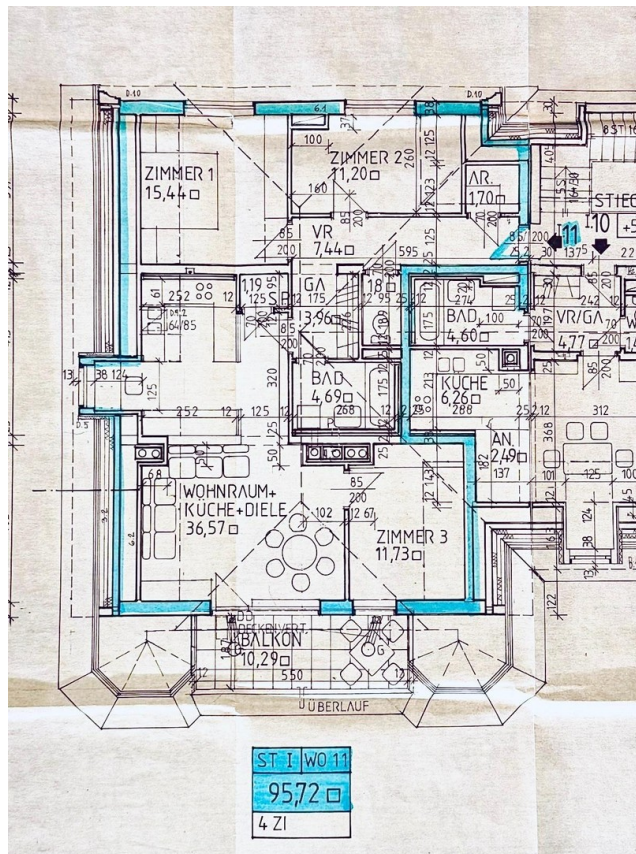

Exposé - Galerie