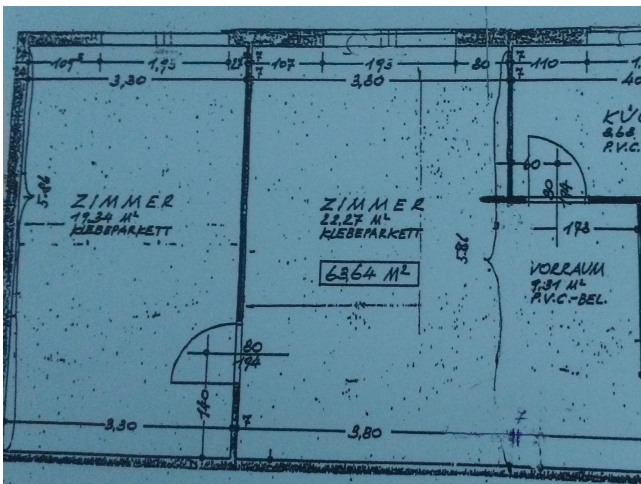

Exposé

Wohnung in Wien

**Schöne 2,5-Zimm.Wohnung,Prov.frei, in 1200 Wien,Kalte
Miete 950€+BK,sauber,Helle,3 Liftstock**

Objekt-Nr. OM-342511

Wohnung

Vermietung: **1.048 € + NK**

Ansprechpartner:
Petkovic Zivorad

1200 Wien
Wien
Österreich

Etagen	5	Zustand	Erstbezug
Zimmer	2,50	Schlafzimmer	1
Wohnfläche	65,00 m²	Badezimmer	1
Nutzfläche	65,00 m²	Etage	3. OG
Energieträger	Gas	Heizung	Zentralheizung
Übernahme	sofort