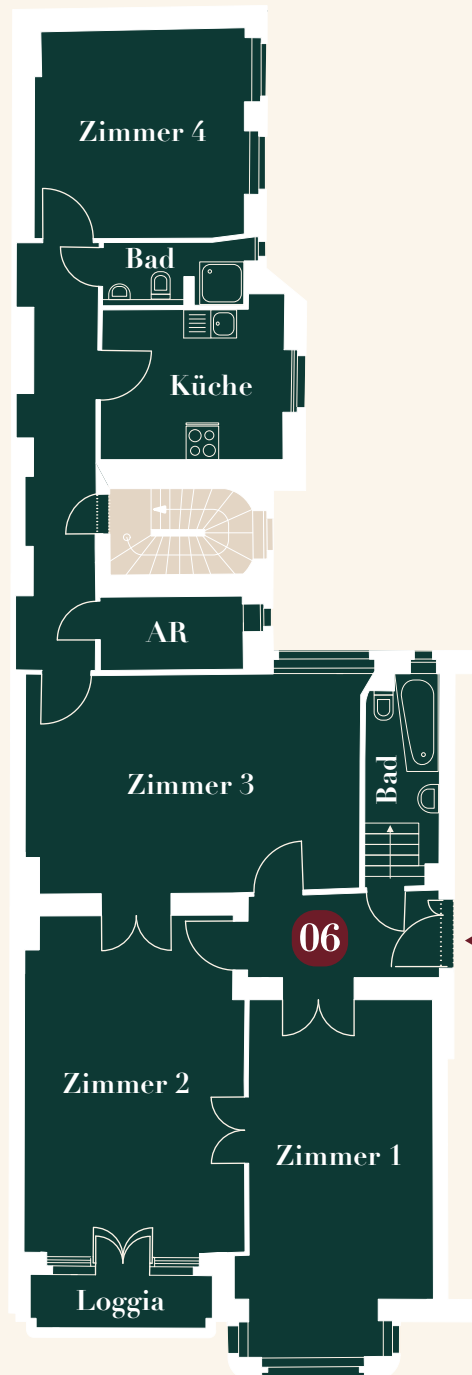

# Krefelder Quartier

1. Obergeschoss First floor

Krefelder Straße

**WE 06**  
**4 Zimmer**  
**ca. 120,28 m<sup>2</sup>**  
**Loggia**