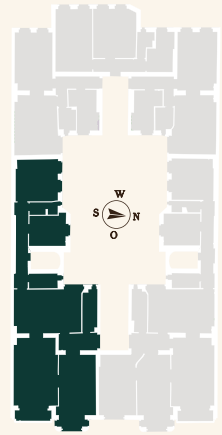

# Krefelder Quartier

1. Obergeschoss First floor

Krefelder Straße

**WE 06**  
**4 Zimmer**  
**ca. 120,28 m<sup>2</sup>**  
**Loggia**