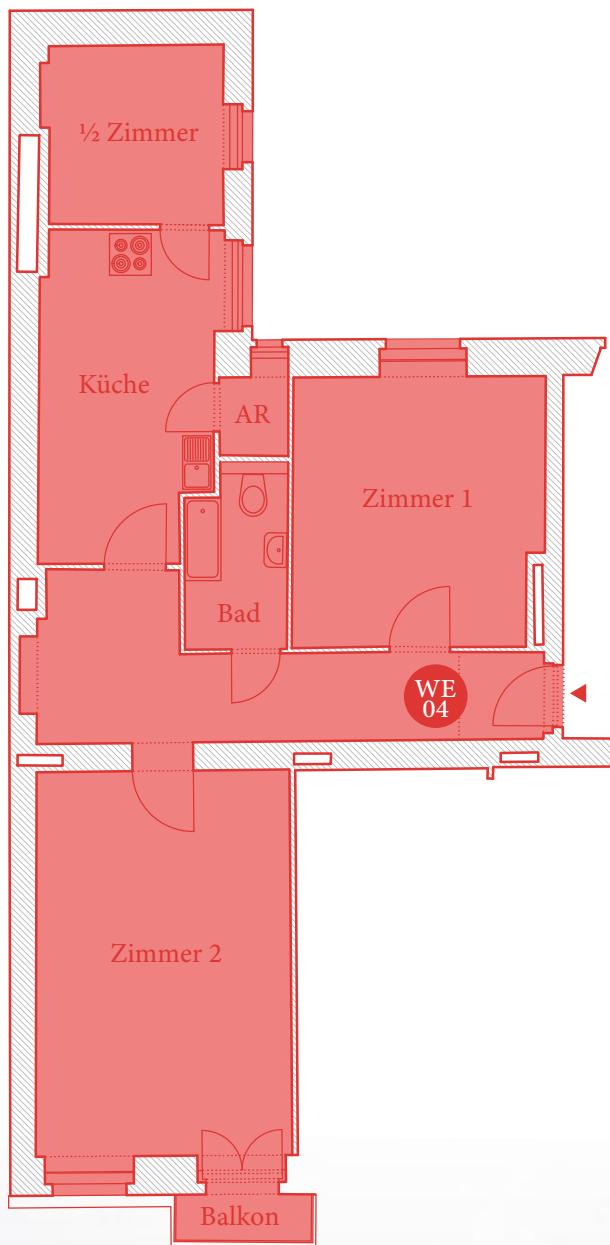

# Boddin C4

1. Obergeschoss . 1st floor

Boddinstraße

WE 04  
2,5 Zimmer  
ca. 72,61 m<sup>2</sup>