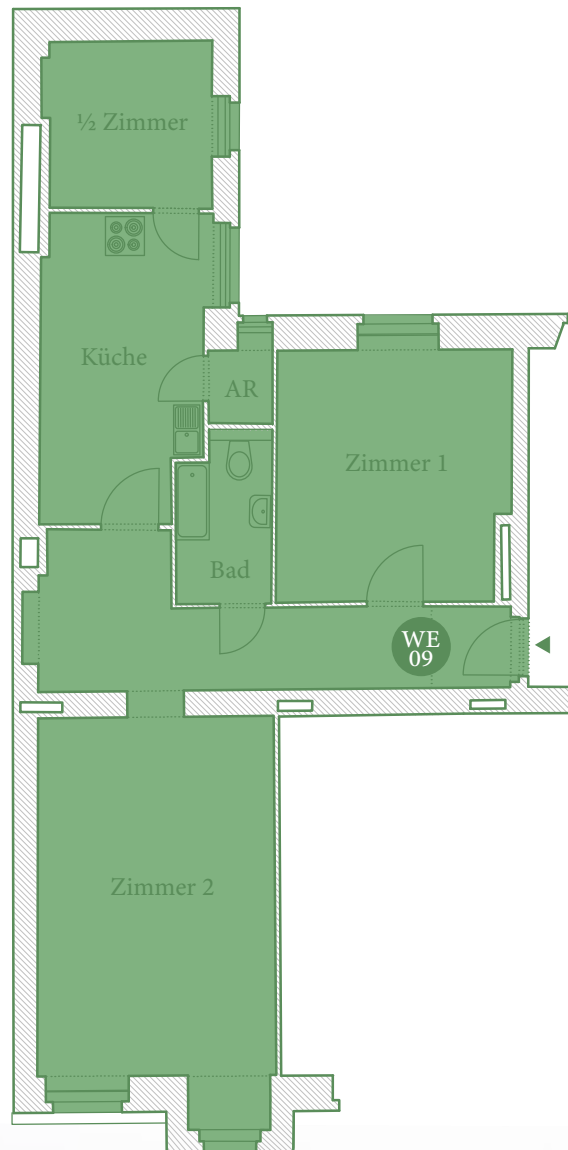

Boddin ^{G4}

2. Obergeschoss . 2nd floor

Boddinstraße

WE 09

2,5 Zimmer
ca. 74,81 m²