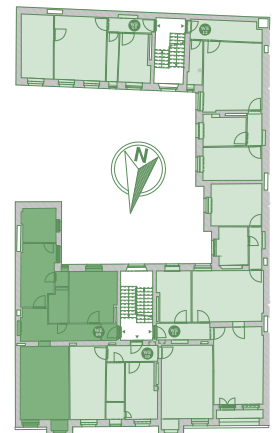

Boddin ^{G4}

2. Obergeschoss . 2nd floor

Boddinstraße

WE 09

2,5 Zimmer
ca. 74,81 m²