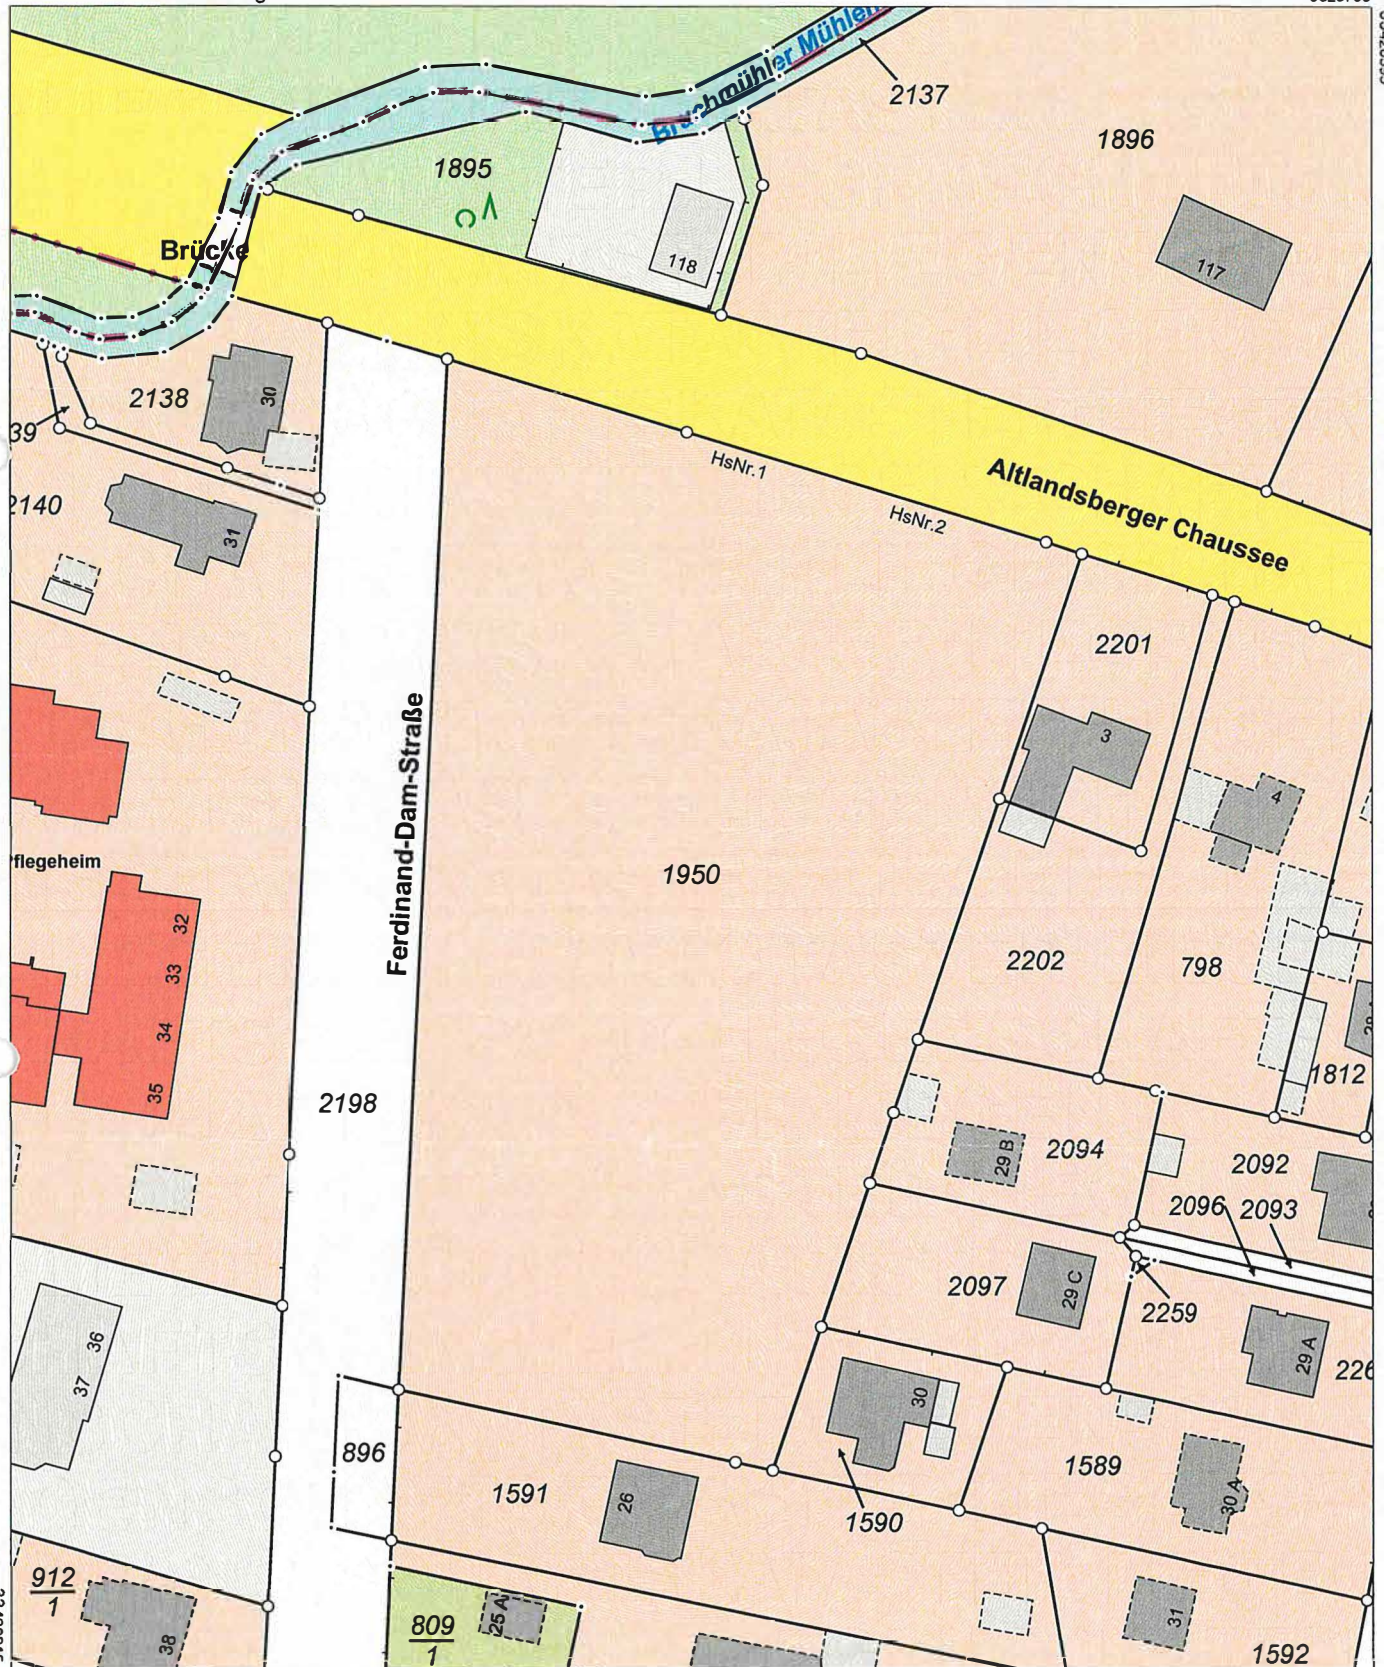

# Auszug aus dem Liegenschaftskataster

Liegenschaftskarte 1:1000

Flurstücke: 1950, diverse

Flur: 1

Gemarkung: Eggersdorf b.  
Strausberg

Gemeinde: Petershagen/Eggersdorf

Kreis: Märkisch-Oderland

5823759