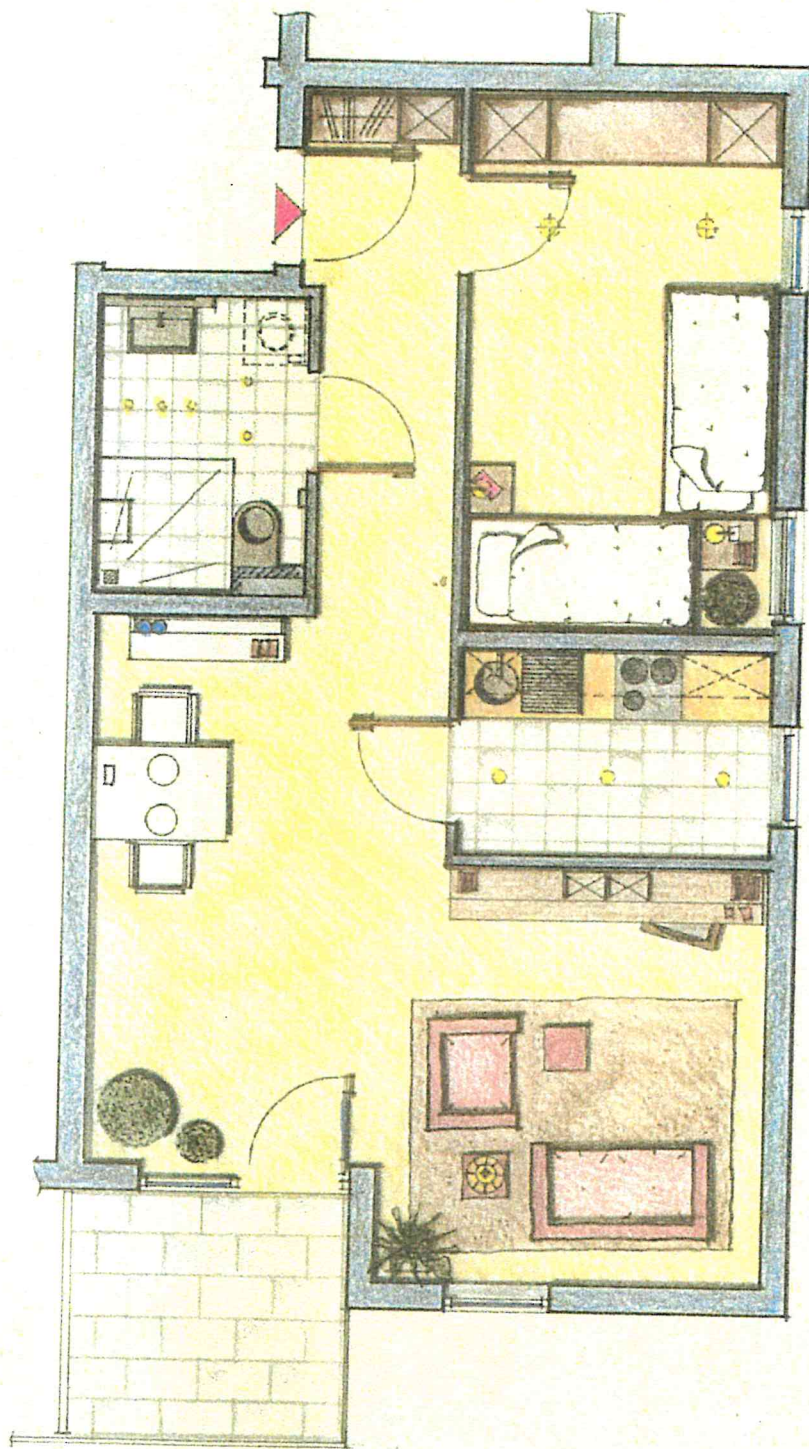

Wohnung Nr. 2 EG + Nr. 6 OG, 2 ½ Zimmer

Lage im Gebäude

Wohnfläche

Wohnen/Essen	24,38 m ²
Schlafen	12,51 m ²
Diele	6,02 m ²
Küche	4,71 m ²
Bad/WC	4,90 m ²
Balkon	2,40 m ²

Summe **55,37 m²**