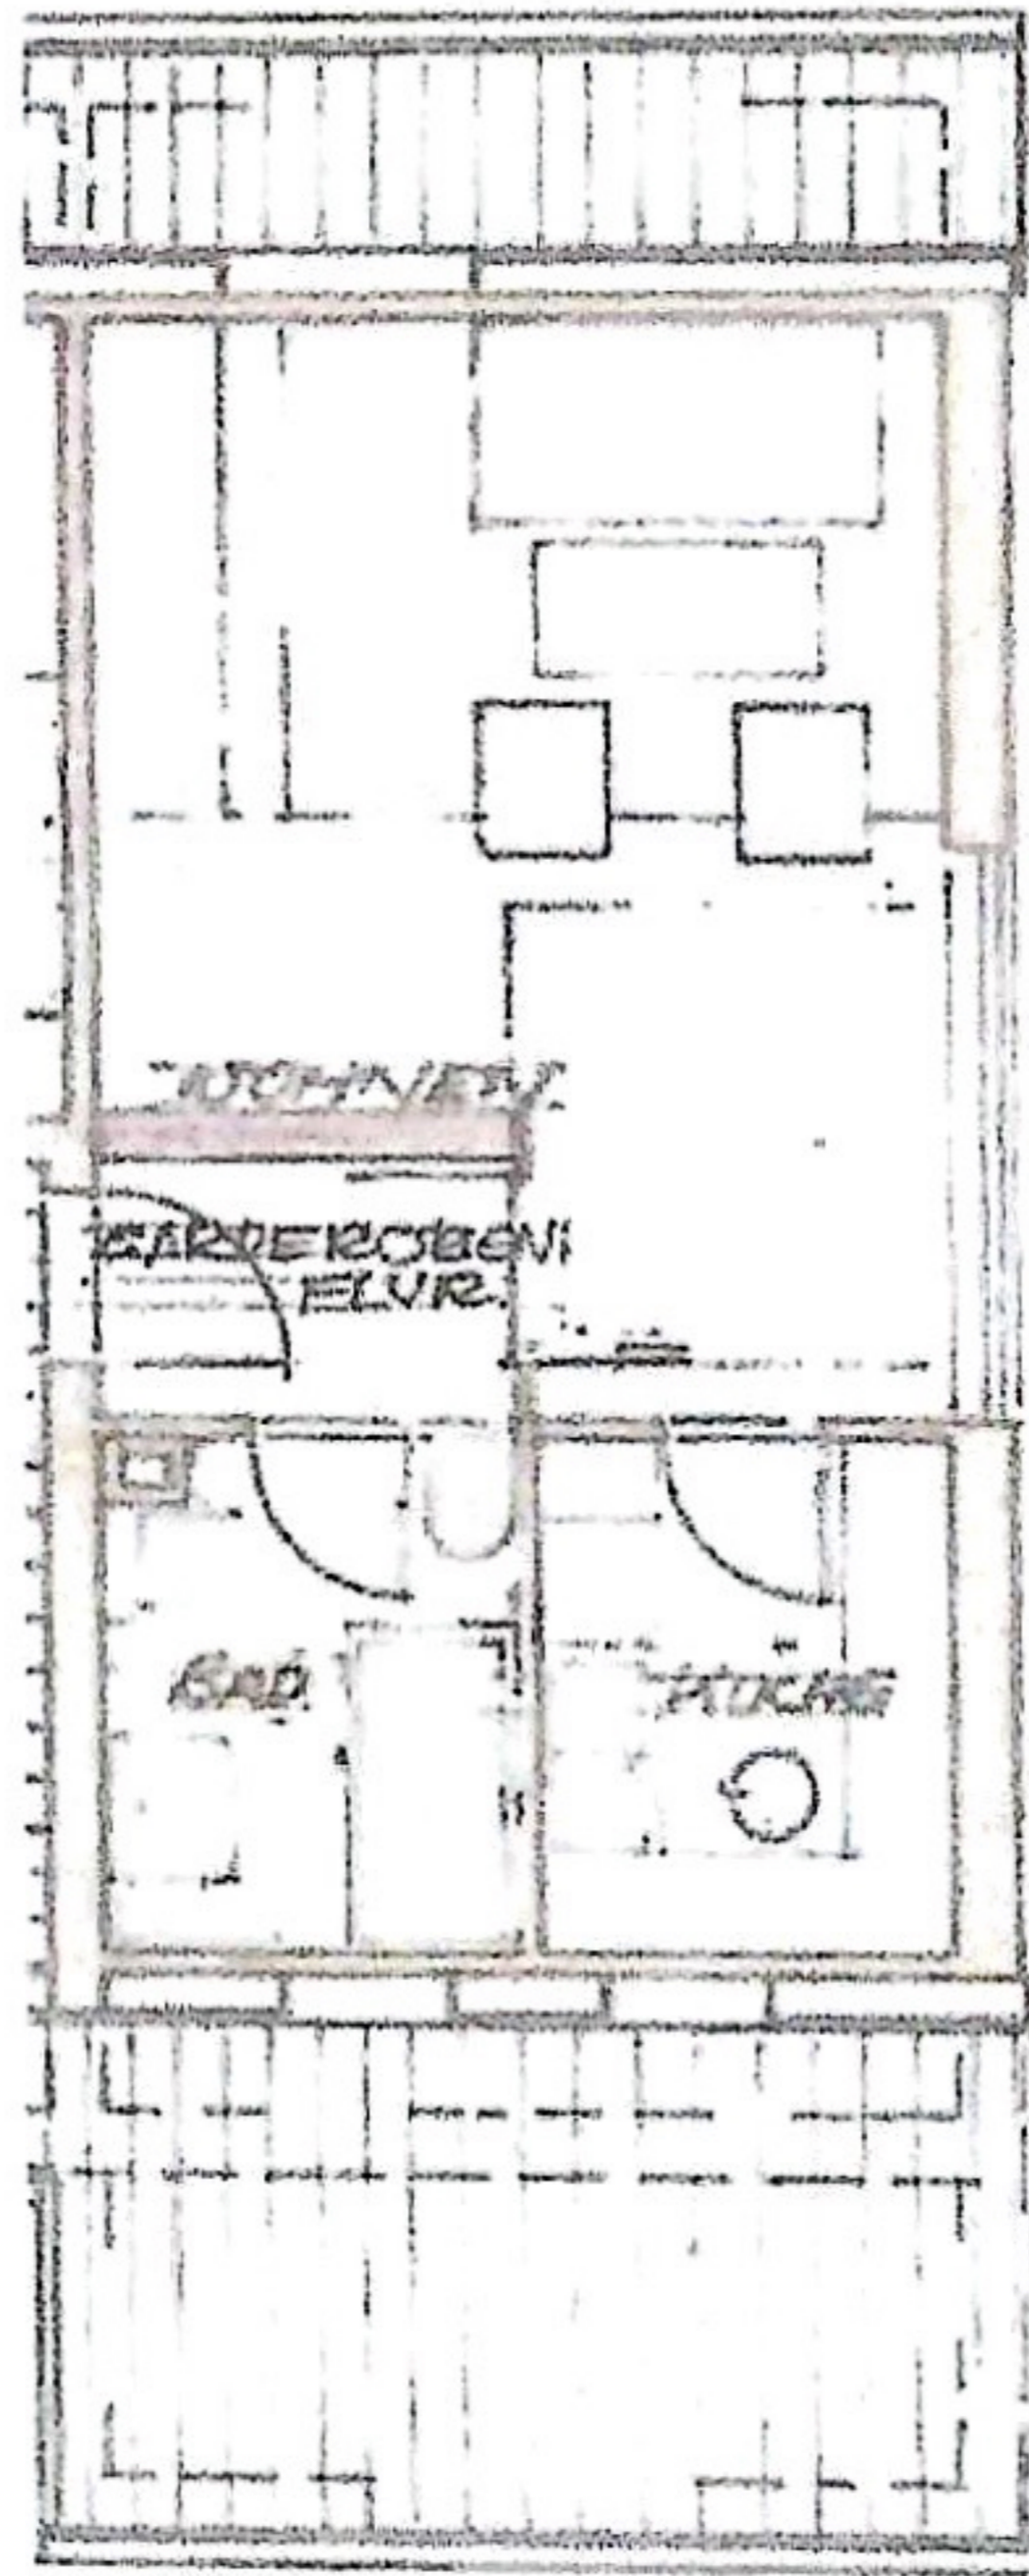

WOHNUNG NR. 6

DG RECHTS | 1½-ZIMMER-WOHNUNG

| | |
|--------------|----------------------------|
| Wohnfläche | Ca. 35 m ² |
| Bodenbeläge | Laminat, Fliesen |
| Einbauküche | Ja |
| Badezimmer | Badewanne, Waschbecken, WC |
| Separates WC | Nein |
| Balkon | Nein |