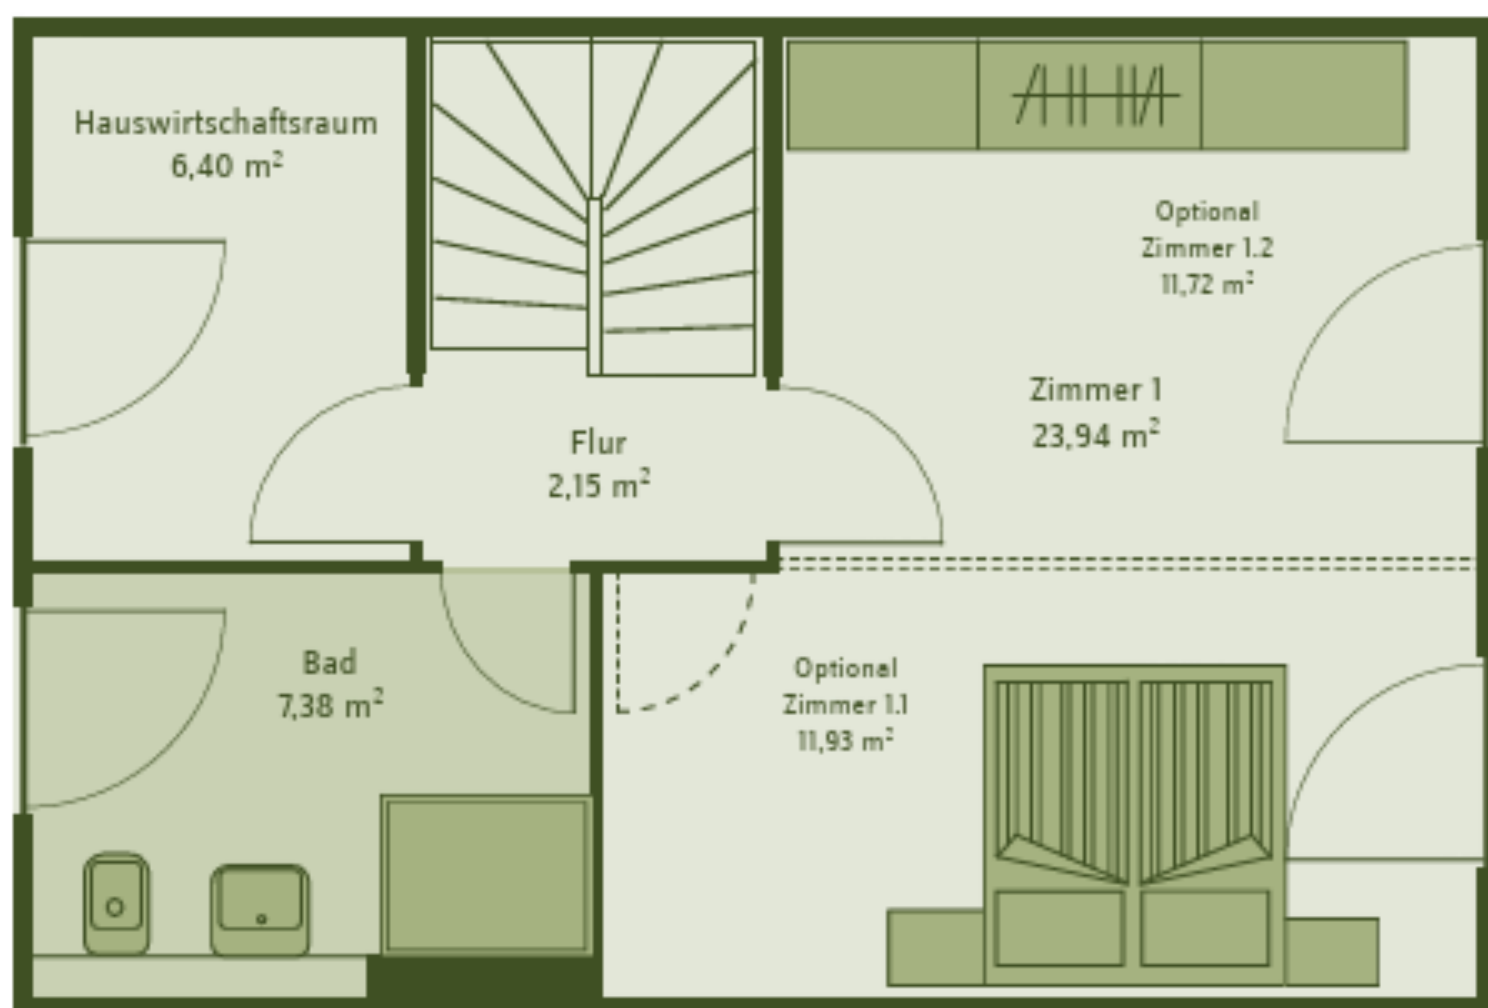

120 m² Wohnraum

Für junge Familien

Zimmer	3/4
DG	29,76 m ²
OG	39,87 m ²
EG	50,31 m ²
Summe	119,94 m²
Nutzfläche	12,44 m ²
Gesamt	132,38 m ²

Erdgeschoss

120 m² Wohnraum

Für junge Familien

Obergeschoss

120 m² Wohnraum

Für junge Familien

Dachgeschoss