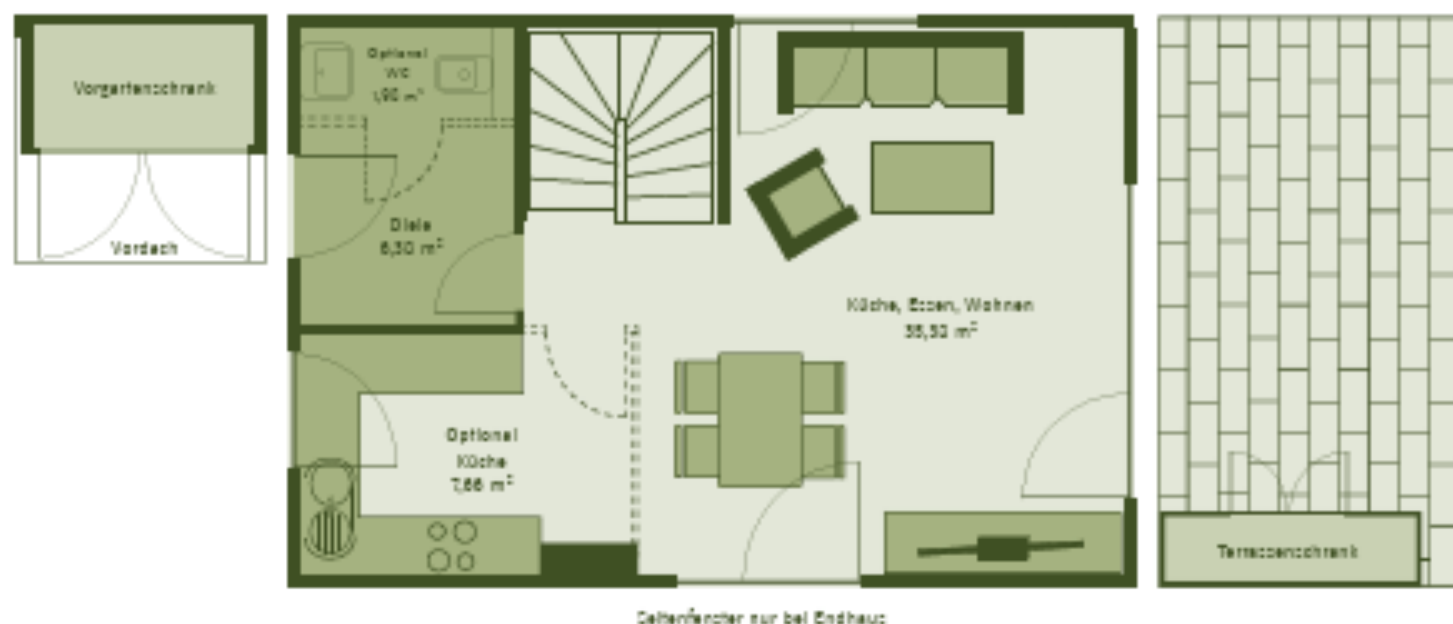

120 m² Wohnraum

Für junge Familien

Zimmer	3/4
DG	29,76 m ²
OG	39,87 m ²
EG	50,31 m ²
Summe	119,94 m²
Nutzfläche	12,44 m ²
Gesamt	132,38 m ²

Erdgeschoss

120 m² Wohnraum

Für junge Familien

Obergeschoss

120 m² Wohnraum

Für junge Familien

Dachgeschoss