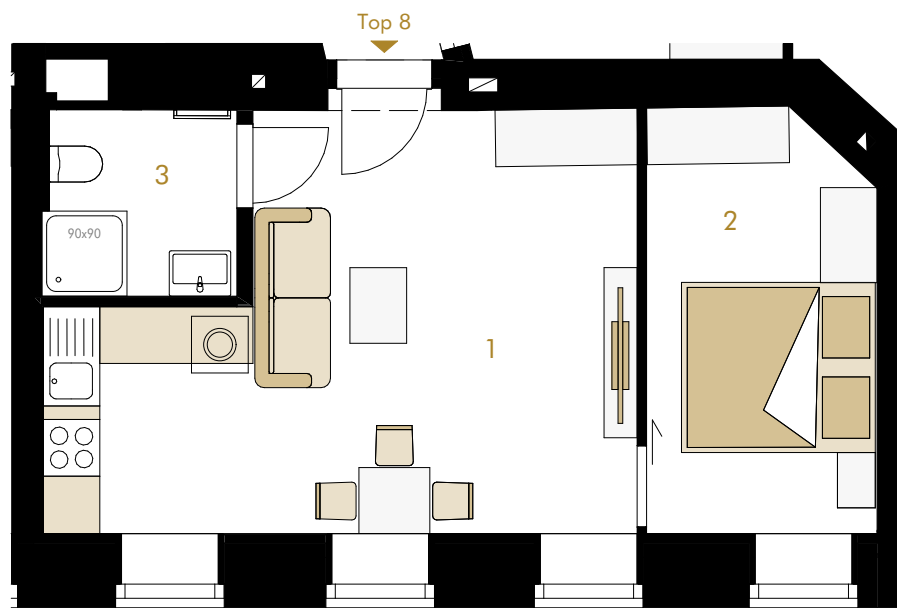

Denisgasse 40, 1200 Wien

Mezzanin
Top 8

PROPERTIES

Wohnfläche 38,17 m²

1	Wohnküche	23,58 m ²
2	Zimmer	10,61 m ²
3	Dusche & WC	3,98 m ²

0 1 2 3 4 5 m

Unverbindliche Grundrissinformation. Für gelieferte Qualitäten ist ausschließlich die Bau- und Ausstattungsbeschreibung verbindlich. Die dargestellte Möblierung - ausgenommen Waschtische, Dusche, Badewanne, WC und Therme - ist nicht Bestandteil des Lieferumfanges und dient nur als Einrichtungsvorschlag. Alle Quadratmeter sind nach Rohbaumaßen berechnet und berücksichtigen keine Wandbeläge wie z.B. Fliesen. Änderungen in der Ausführung vorbehalten! Toleranzen bis zu 3% der Gesamfläche sind möglich.