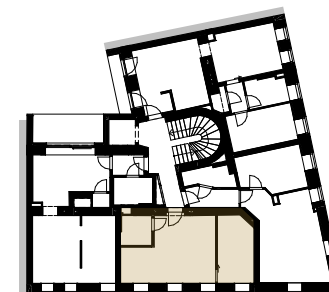

Denisgasse 40, 1200 Wien

Mezzanin
Top 8

PROPERTIES

Wohnfläche 38,17 m²

1	Wohnküche	23,58 m ²
2	Zimmer	10,61 m ²
3	Dusche & WC	3,98 m ²

0 1 2 3 4 5 m

Unverbindliche Grundrissinformation. Für gelieferte Qualitäten ist ausschließlich die Bau- und Ausstattungsbeschreibung verbindlich. Die dargestellte Möblierung - ausgenommen Waschtische, Dusche, Badewanne, WC und Therme - ist nicht Bestandteil des Lieferumfanges und dient nur als Einrichtungsvorschlag. Alle Quadratmeter sind nach Rohbaumaßen berechnet und berücksichtigen keine Wandbeläge wie z.B. Fliesen. Änderungen in der Ausführung vorbehalten! Toleranzen bis zu 3% der Gesamfläche sind möglich.