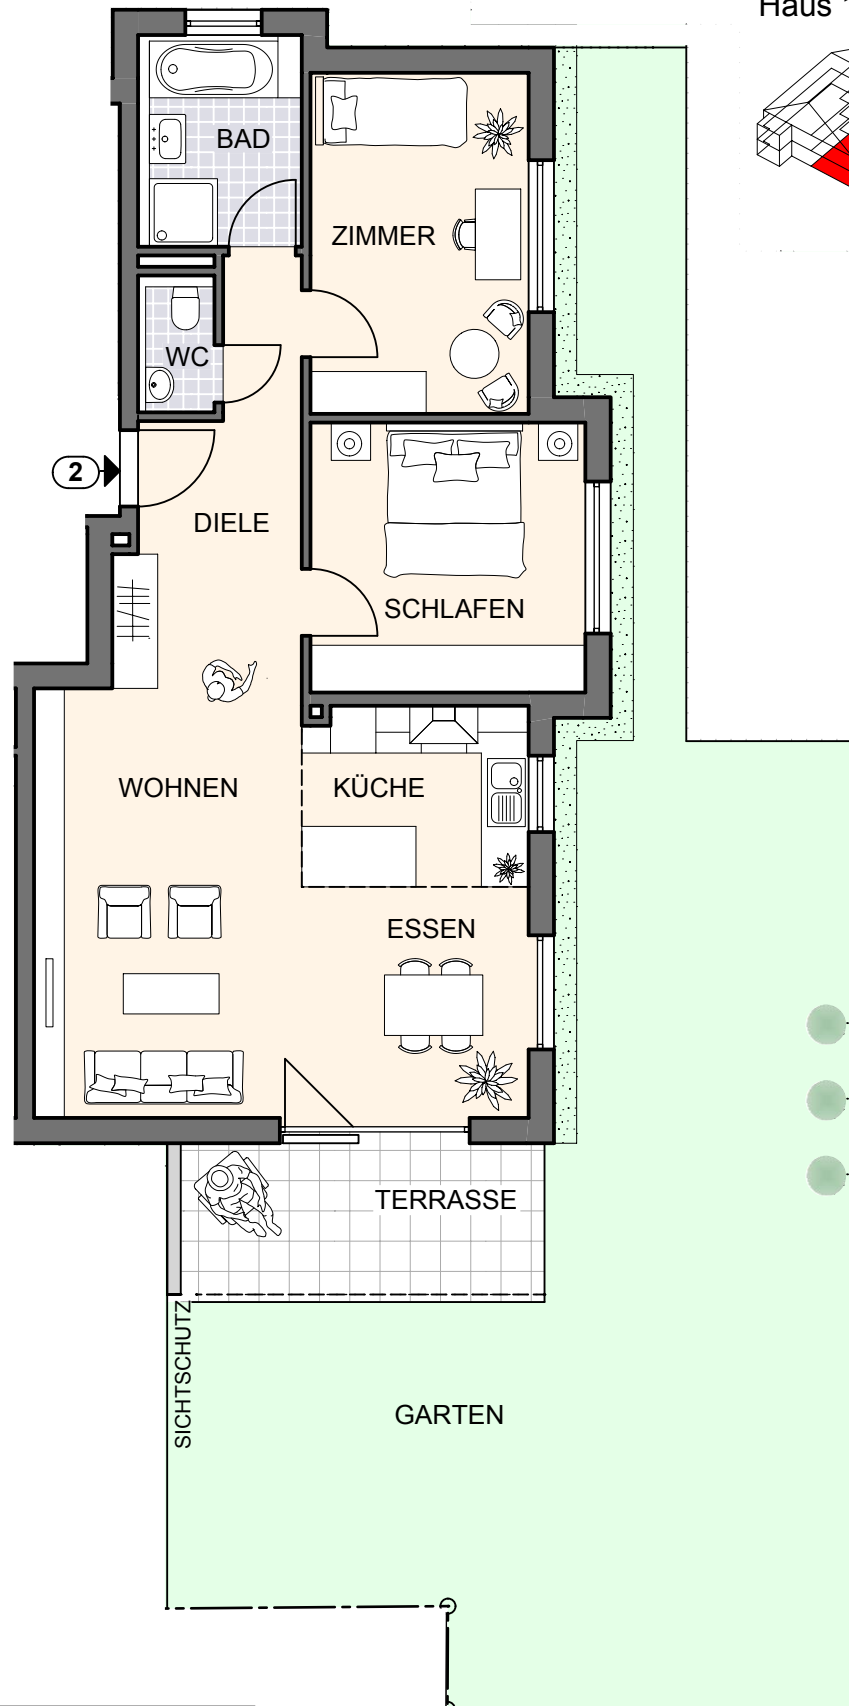

# Wohnung 2

Haus 1 - Erdgeschoss

Maßstab  
1 : 100

<b>3 Zimmer-Wohnung</b>	<b>84,5 m<sup>2</sup></b>
Diele	8,0 m <sup>2</sup>
WC	1,5 m <sup>2</sup>
Bad	6,0 m <sup>2</sup>
Schlafen	13,0 m <sup>2</sup>
Zimmer	13,0 m <sup>2</sup>
Wohnen/Essen	31,0 m <sup>2</sup>
Küche	7,0 m <sup>2</sup>
Terrasse	10,0 m <sup>2</sup> davon (5 m <sup>2</sup> )