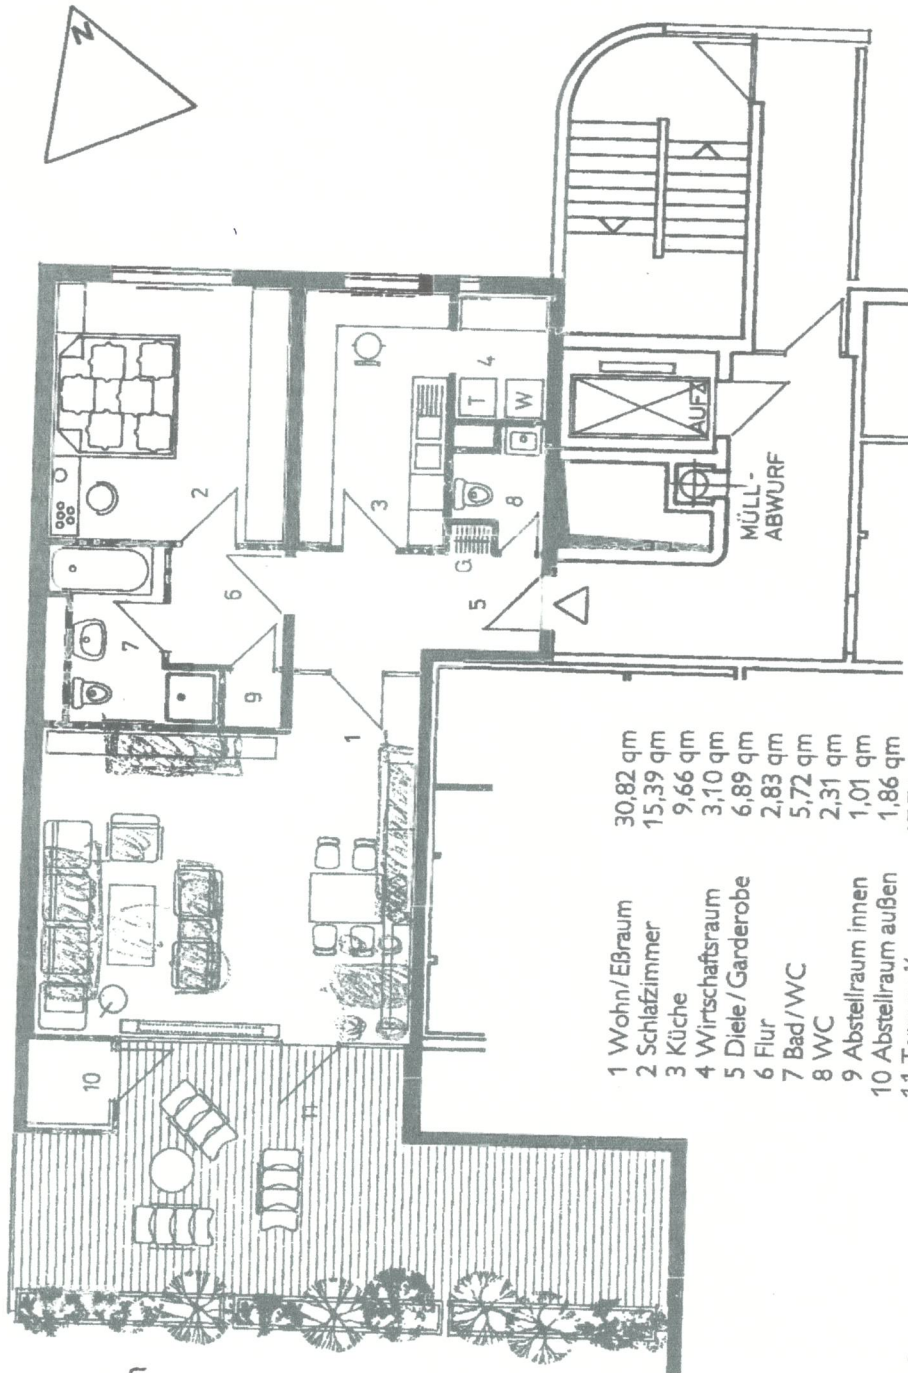

Haus A  
 Wohnung 1  
 1. Obergeschoß  
 Wohnfläche 97,33 qm

1 Wohn/Eßraum	30,82 qm
2 Schlafzimmer	15,39 qm
3 Küche	9,66 qm
4 Wirtschaftsraum	3,10 qm
5 Diele / Garderobe	6,89 qm
6 Flur	2,83 qm
7 Bad / WC	5,72 qm
8 WC	2,31 qm
9 Abstellraum innen	1,01 qm
10 Abstellraum außen	1,86 qm
11 Terrasse ½	17,74 qm
<b>Gesamt</b>	<b>97,33 qm</b>

1:100